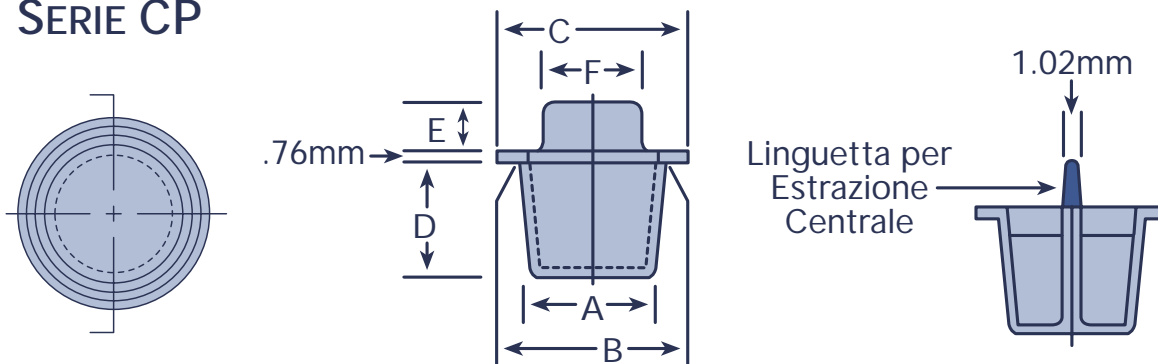

* Diametri indicati - La Linguetta Di Estrazione e il Tappo Sono Uniti.

MOCAP si attrezza sempre con nuove misure. Chiamate l'ufficio vendite per informazioni.

SERIE CP

COLORE STANDARD:

ALTRI COLORI DISPONIBILI